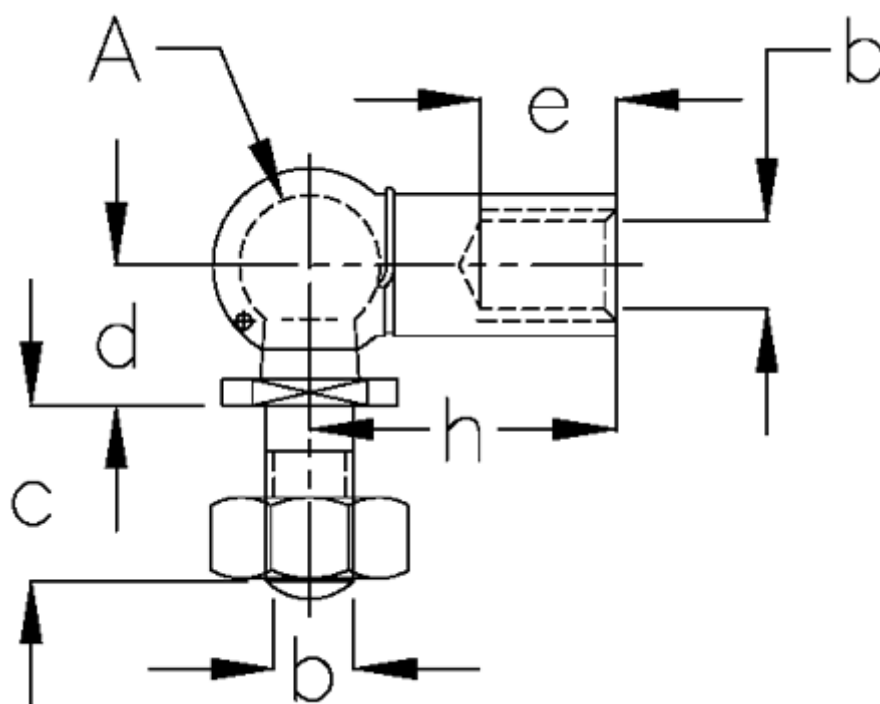

Varenummer: 140221111
Beskrivelse: KLEE Vinkelled CS 8 M5, højre
DIN 71802 rustfast

Mål

A	= 8
b	= M5, højre
c	= 10
d	= 9
e	= 10.2
h	= 22
NV	= 7
vægt kg/1000	= 15.2